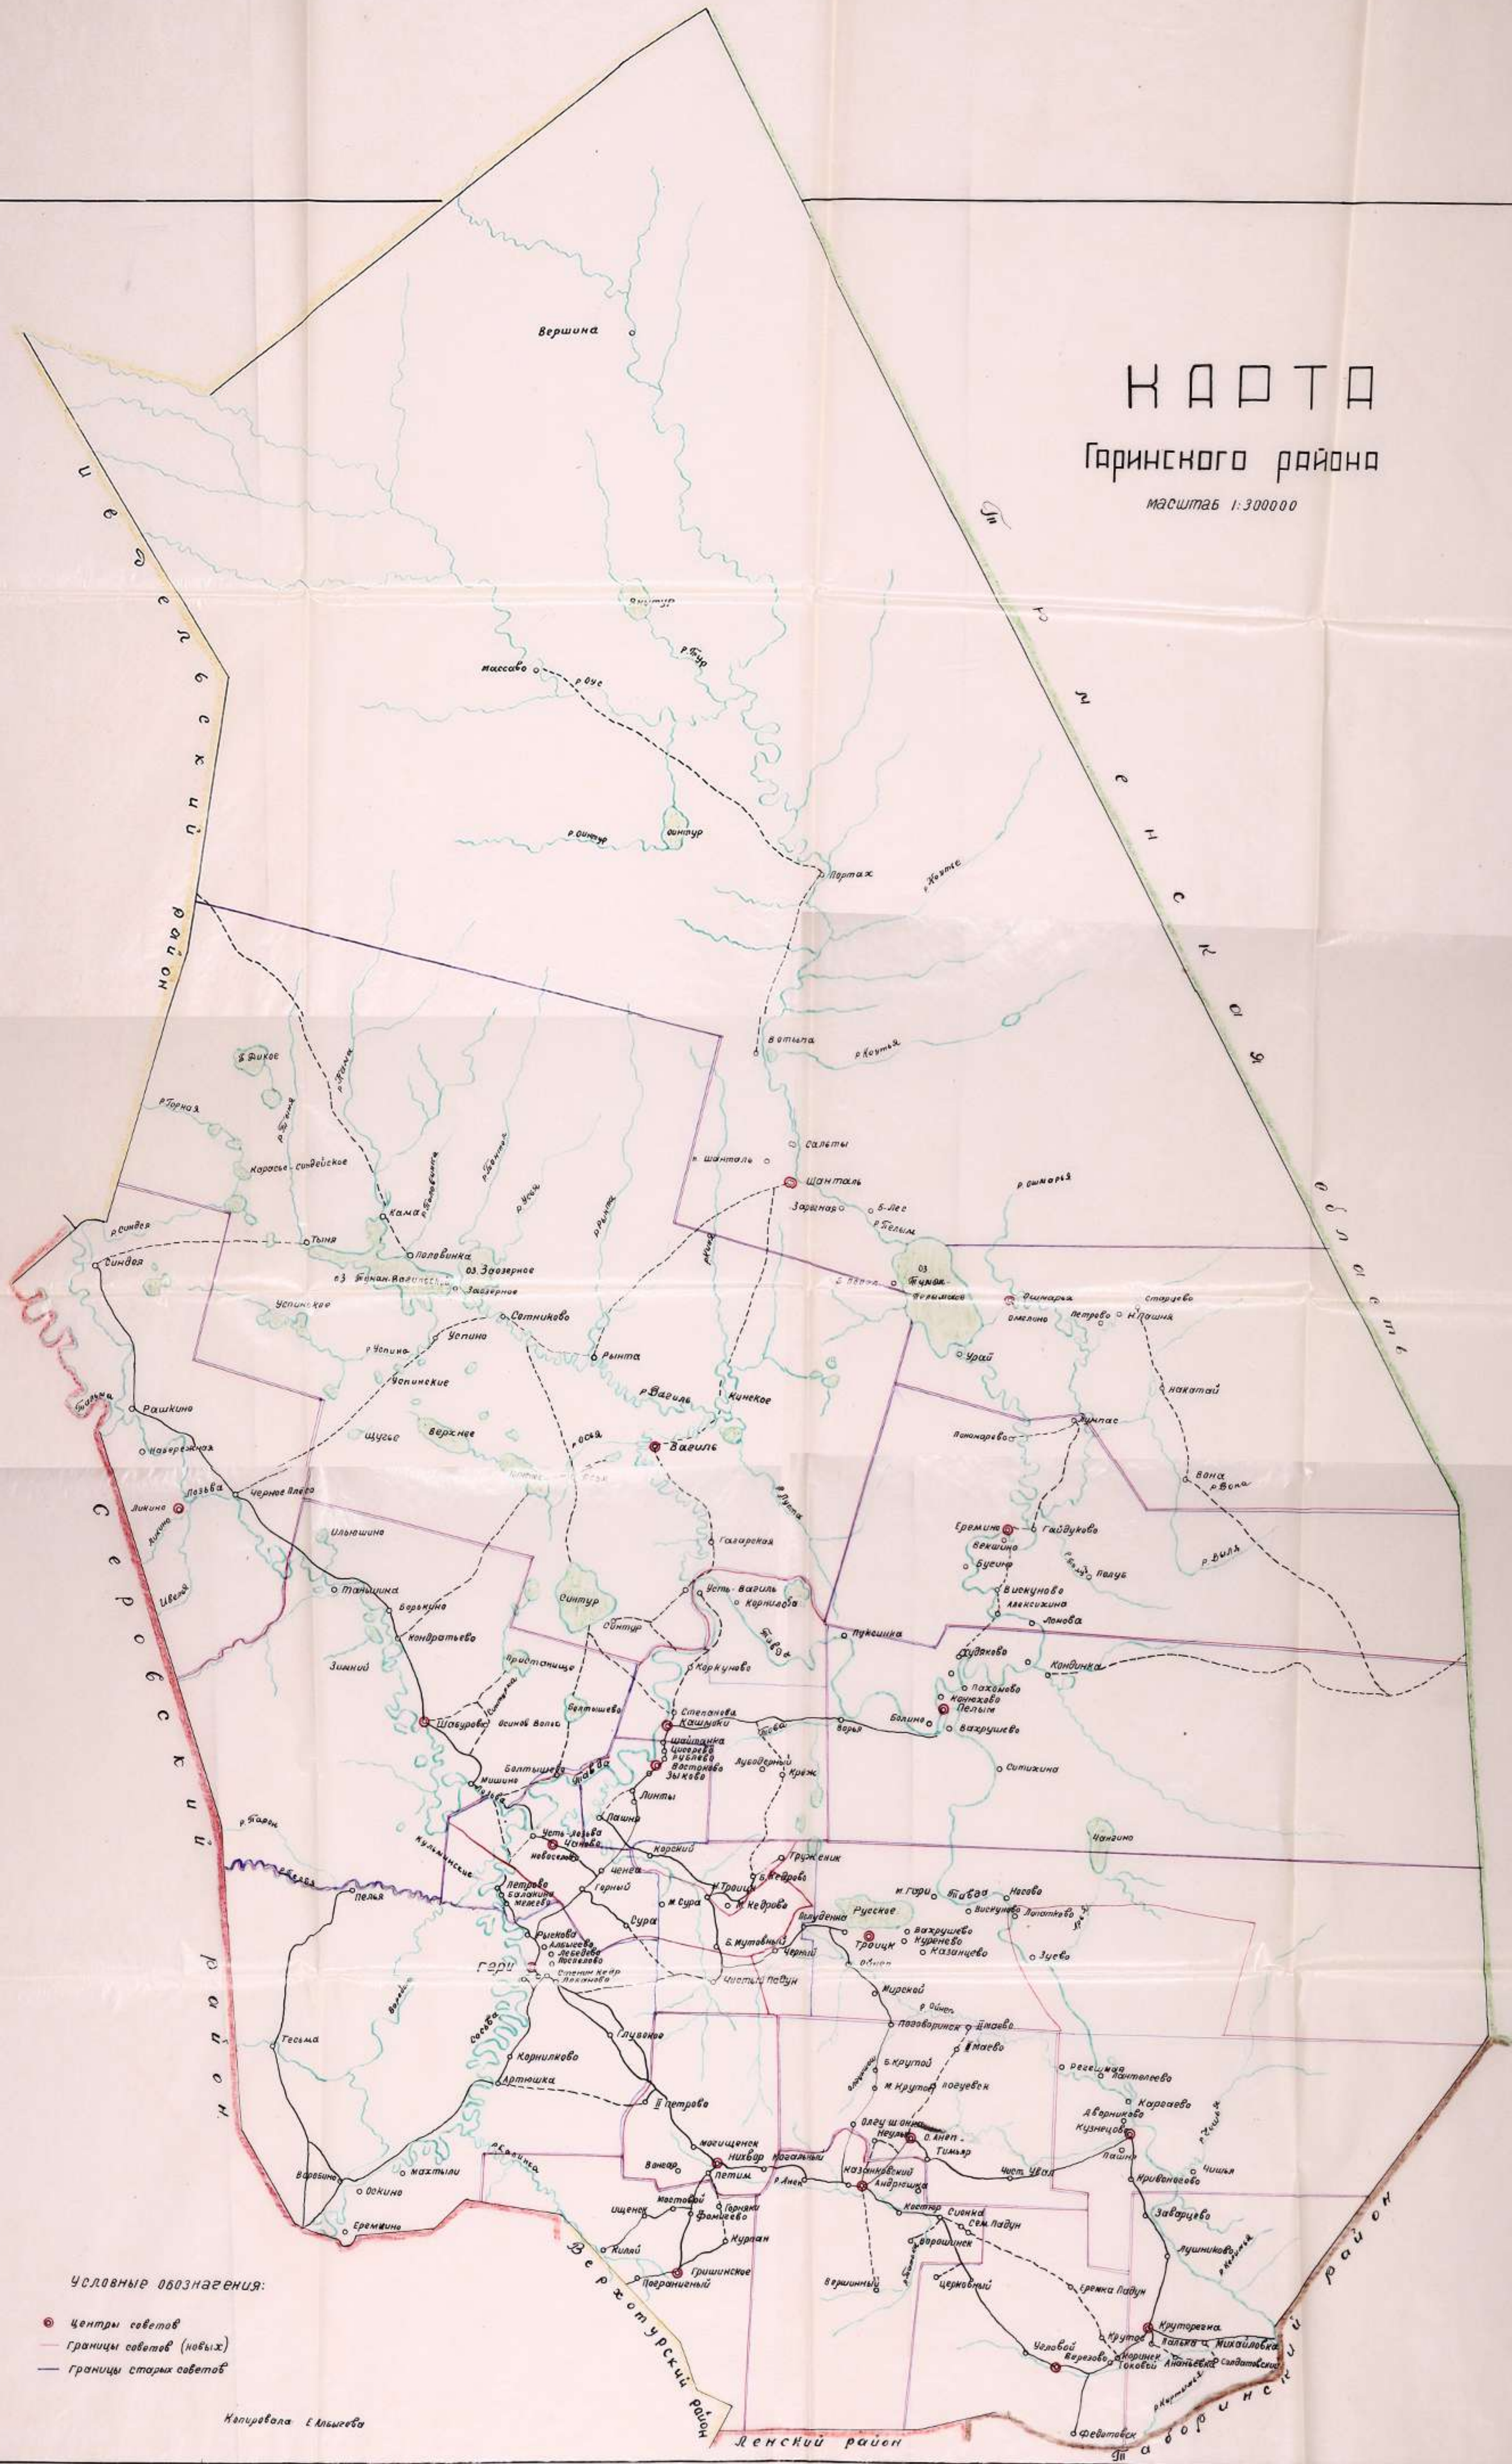

КАРТА Гаринского района

масштаб 1:300000

Условные обозначения:

- центры советов
- границы советов (новых)
- границы старых советов

Напечатана в Хабаровске

Хабаровский район

Гаринский район